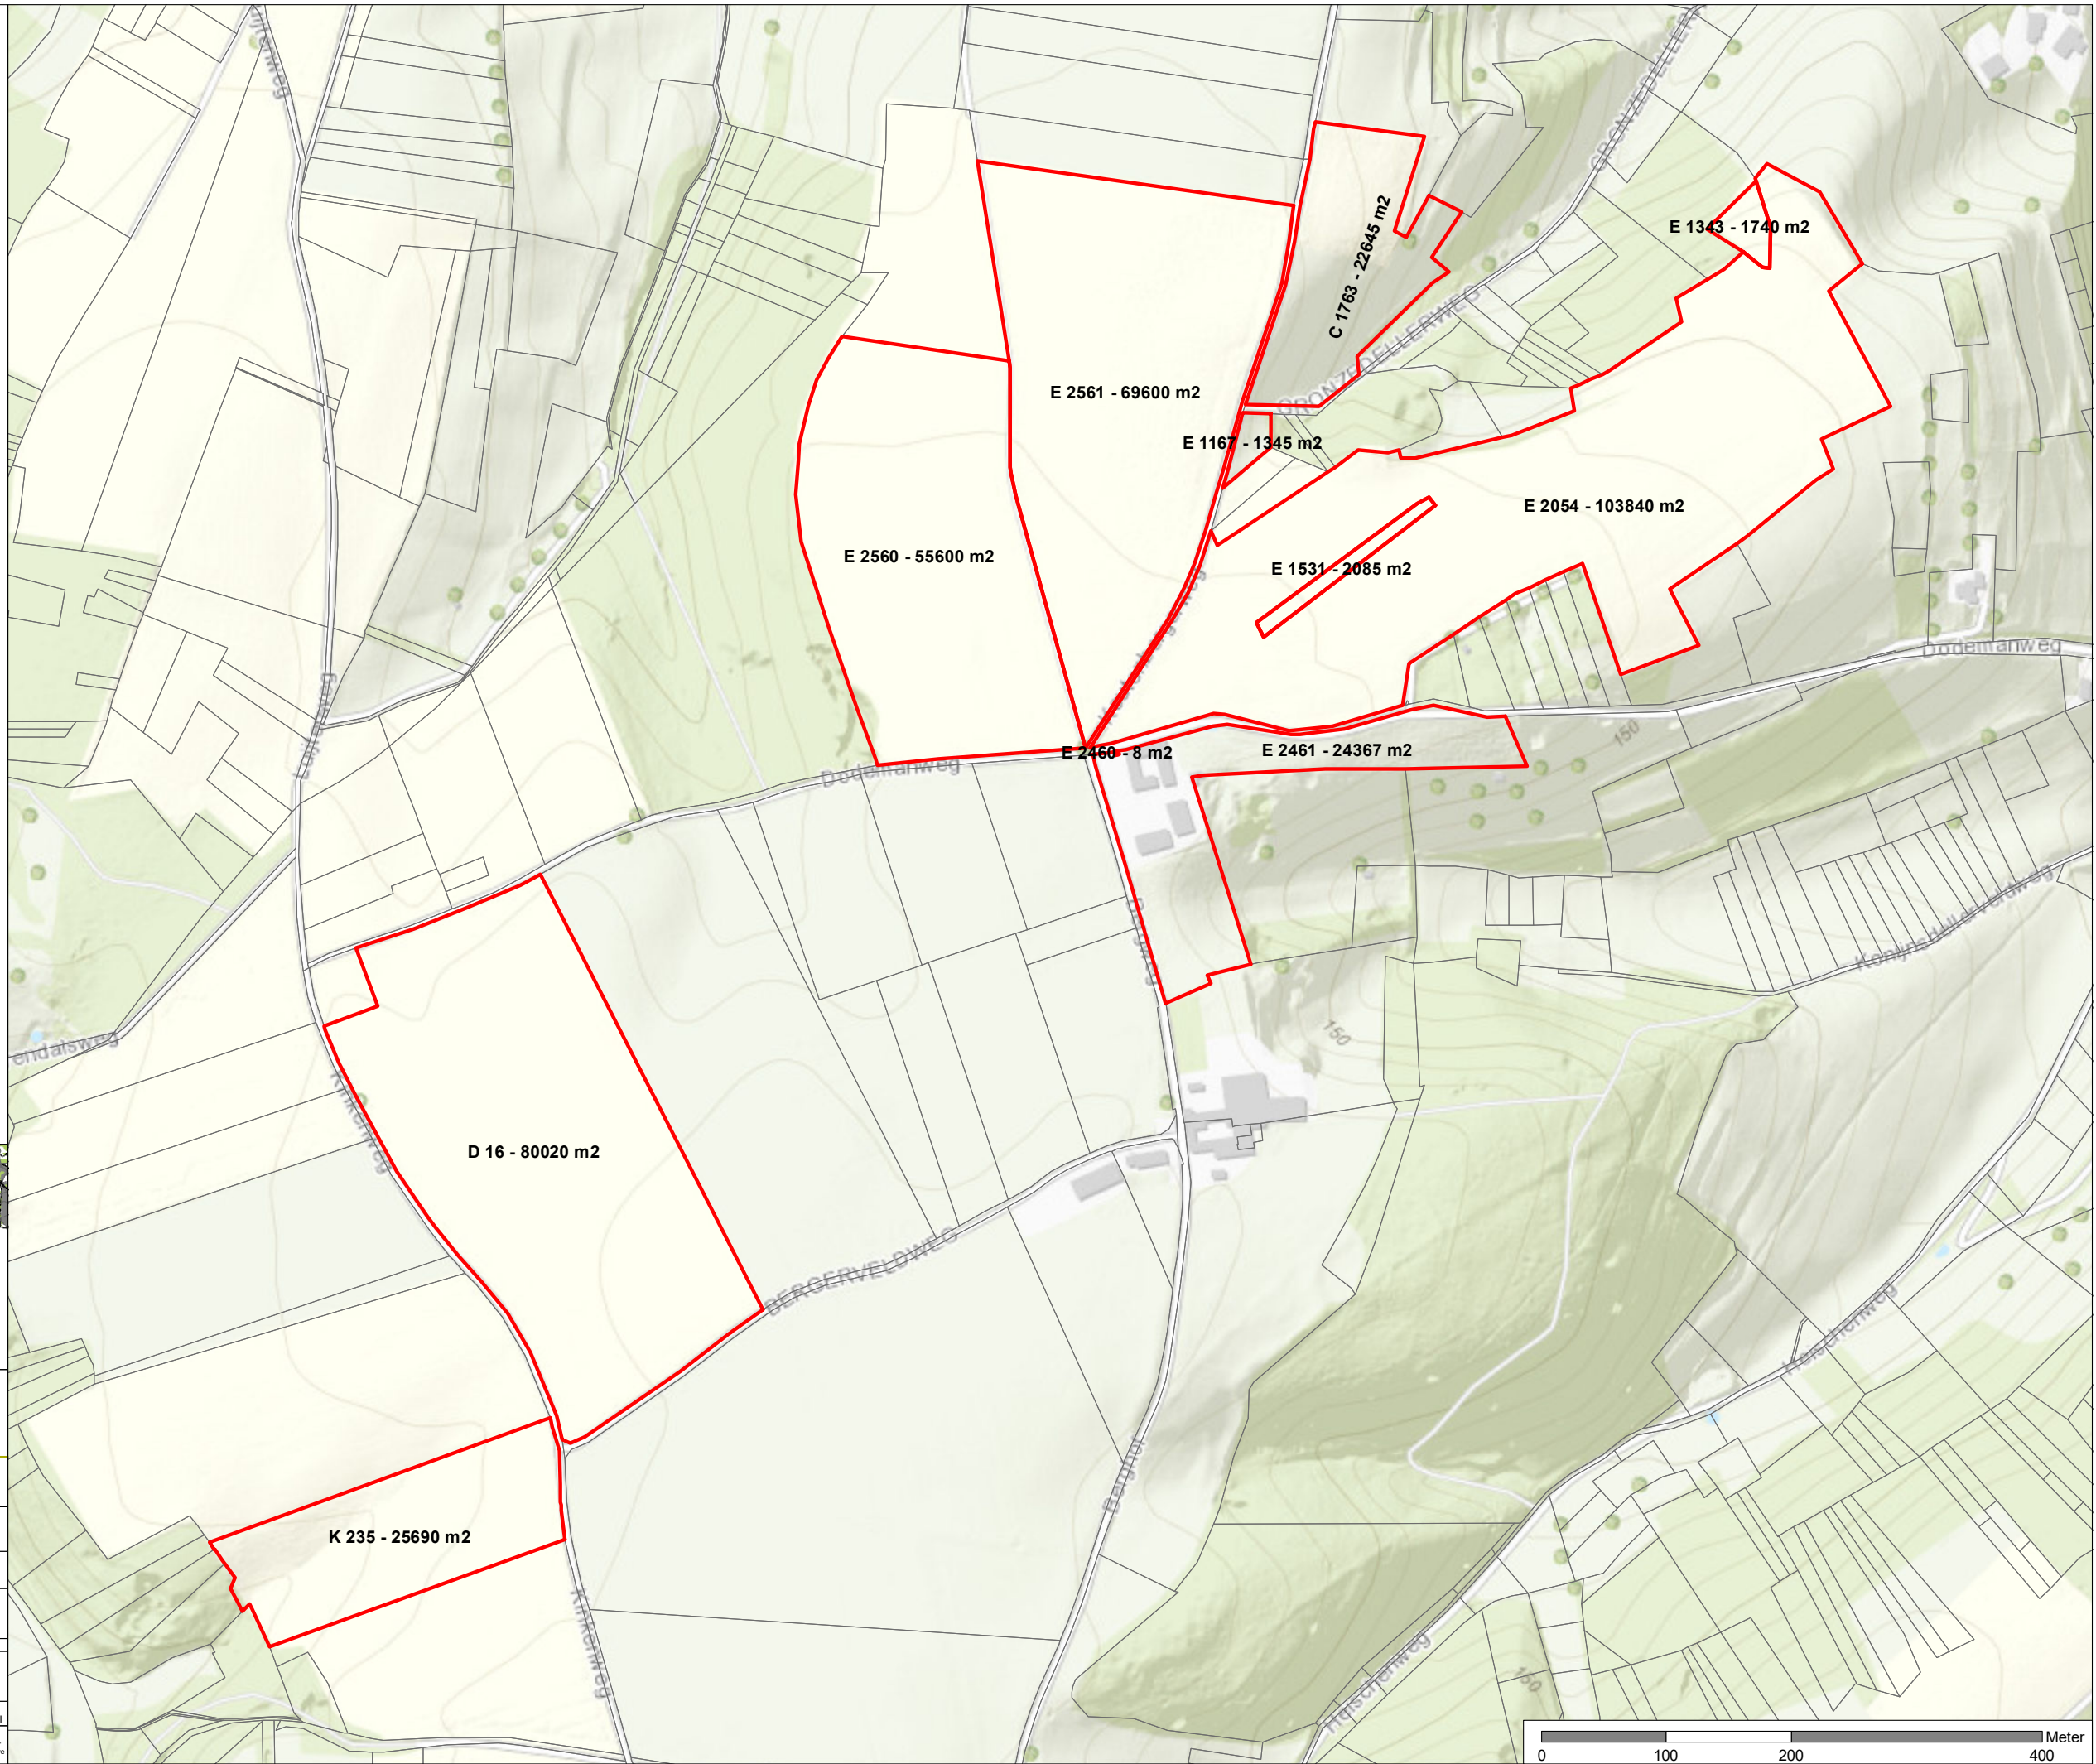

Legenda

- Hoeve Berghof
- Kadastrale grenzen

Hoeve Berghof

Kadastrale kaart

Status:	Datum:	Schaal:
Concept	07.12.2018	1:5.000
Papierformaat: A3 Liggend		

OOLDER ADVIES Victor Maltart
info@oolderadvies.nl

Document path: D:\12 Opdrachtgevers\026 Rentmeester van Oppen\012 Hoeve Berghof\02 ArcMap\181207 Hoeve Berghof kadastrale kaart.mxd